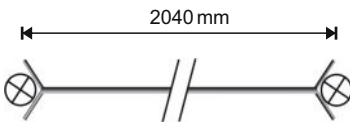

Montagehilfe

Torzubehör

Beschreibung	Artikel-Nr.
Drückergarnitur für Gartentore Kunststoff schwarz	975100000
Profilzylinder 60mm inkl. 3 Schlüssel	975000060
Rohrrahmenschluss	975000040
Toranschlag aus Kunststoff, schwarz	975000280
Toranschlag aus Kunststoff, grün	975100280
2 Edelstahlschrauben M6 x 35 für Toranschlag	975060035
Toraufhängung M12 x 110 mm für Torpfosten 60 mm	975120110
Toraufhängung M12 x 135 mm für Torpfosten 76 mm	975120135
Auflaufschuh feuerverzinkt für Doppeltore	975100100
Bodenriegel feuerverzinkt für Doppeltore	975100200
Zubehörbeutel für Einzeltore (kpl. Zubehör für ein Tor)	975000001
Zubehörbeutel für Doppeltore (kpl. Zubehör für ein Tor)	975000002

Montagehilfe für SIMPEL-Pfosten

Beschreibung	Artikel-Nr.
Montagehilfe (Metall) für Pfosten von SIMPEL-Zaunmatten	

Montagehilfe

Metallstab mit abgewinkelten Y-Enden. Beim Einbetonieren der Pfosten lassen sich so die Abstände zwischen den Pfosten exakt einhalten.