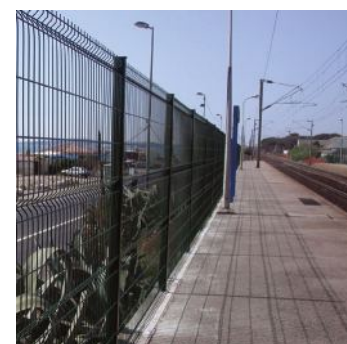

ATLANTISO Einstabmatte
Montage mit Übersteigschutz.